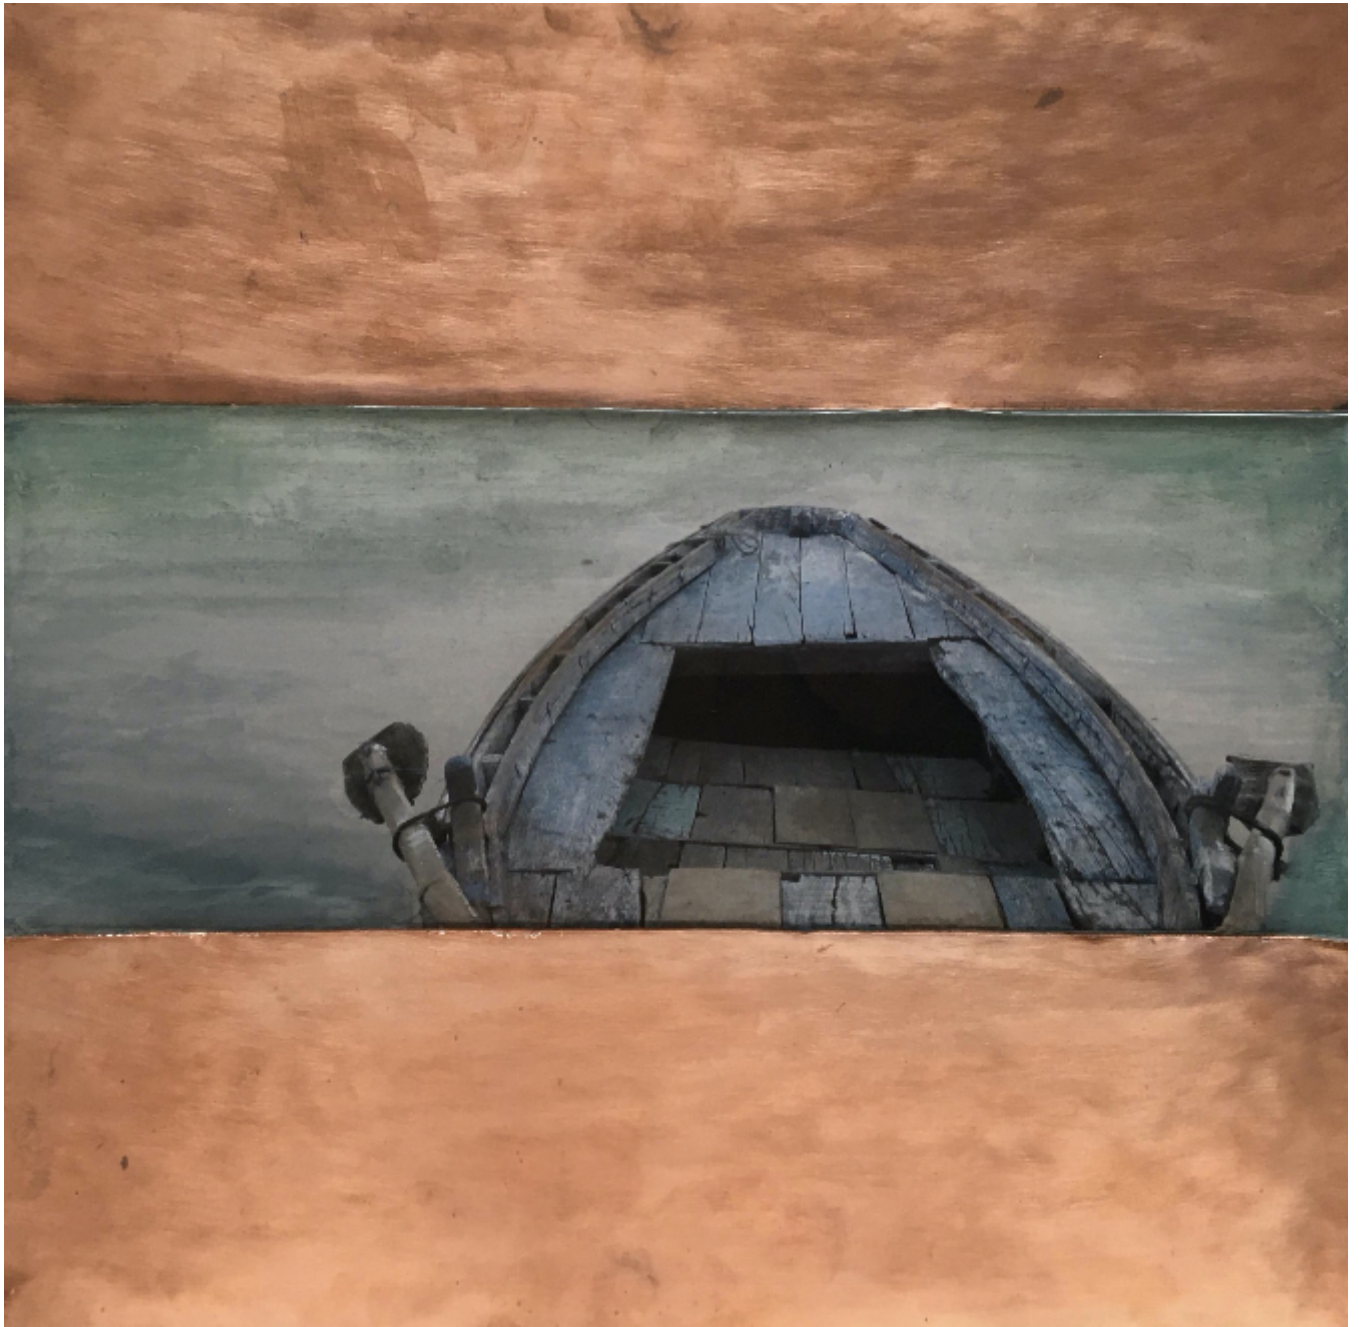

artéria

L'apesenmer

Amélie Desjardins

Sold

REF: 16224

Height: 40.5 cm (15.9")

Width: 40.5 cm (15.9")