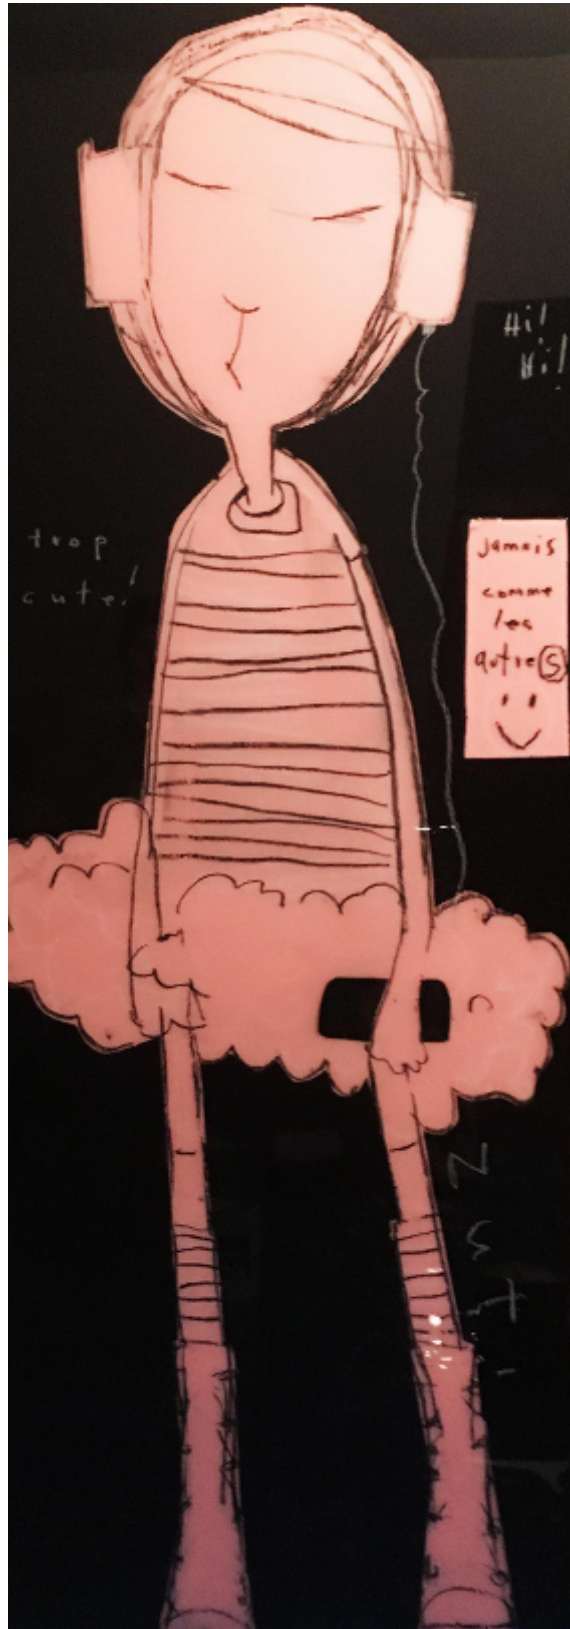

artéria

Jamais comme les autres

Zut

Sold

REF: 14817

Height: 76.5 cm (30.1")

Width: 188 cm (74")

DESCRIPTION