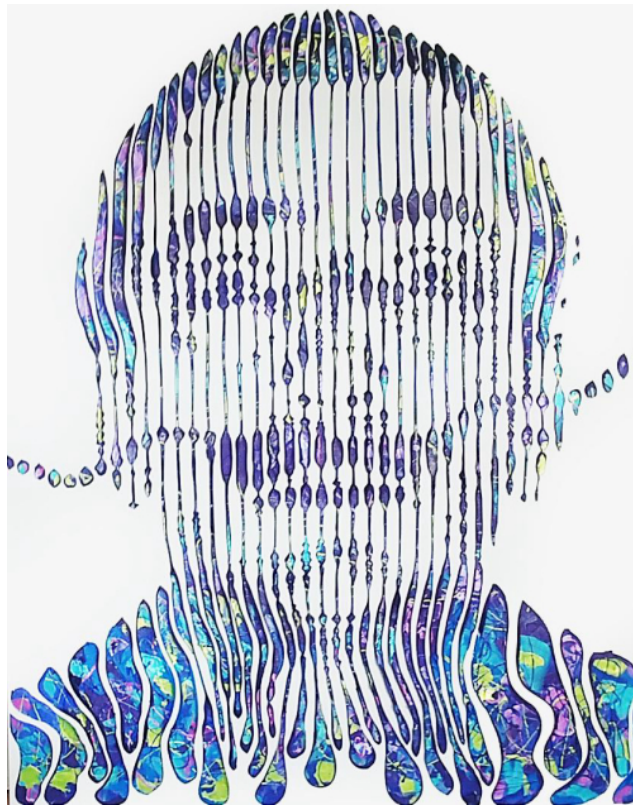

artêria

Dali, le maître du temps et de la vie

Virginie Schroeder

REF: 15276

Height: 152.5 cm (60") Width: 122 cm (48")

Sold

2018