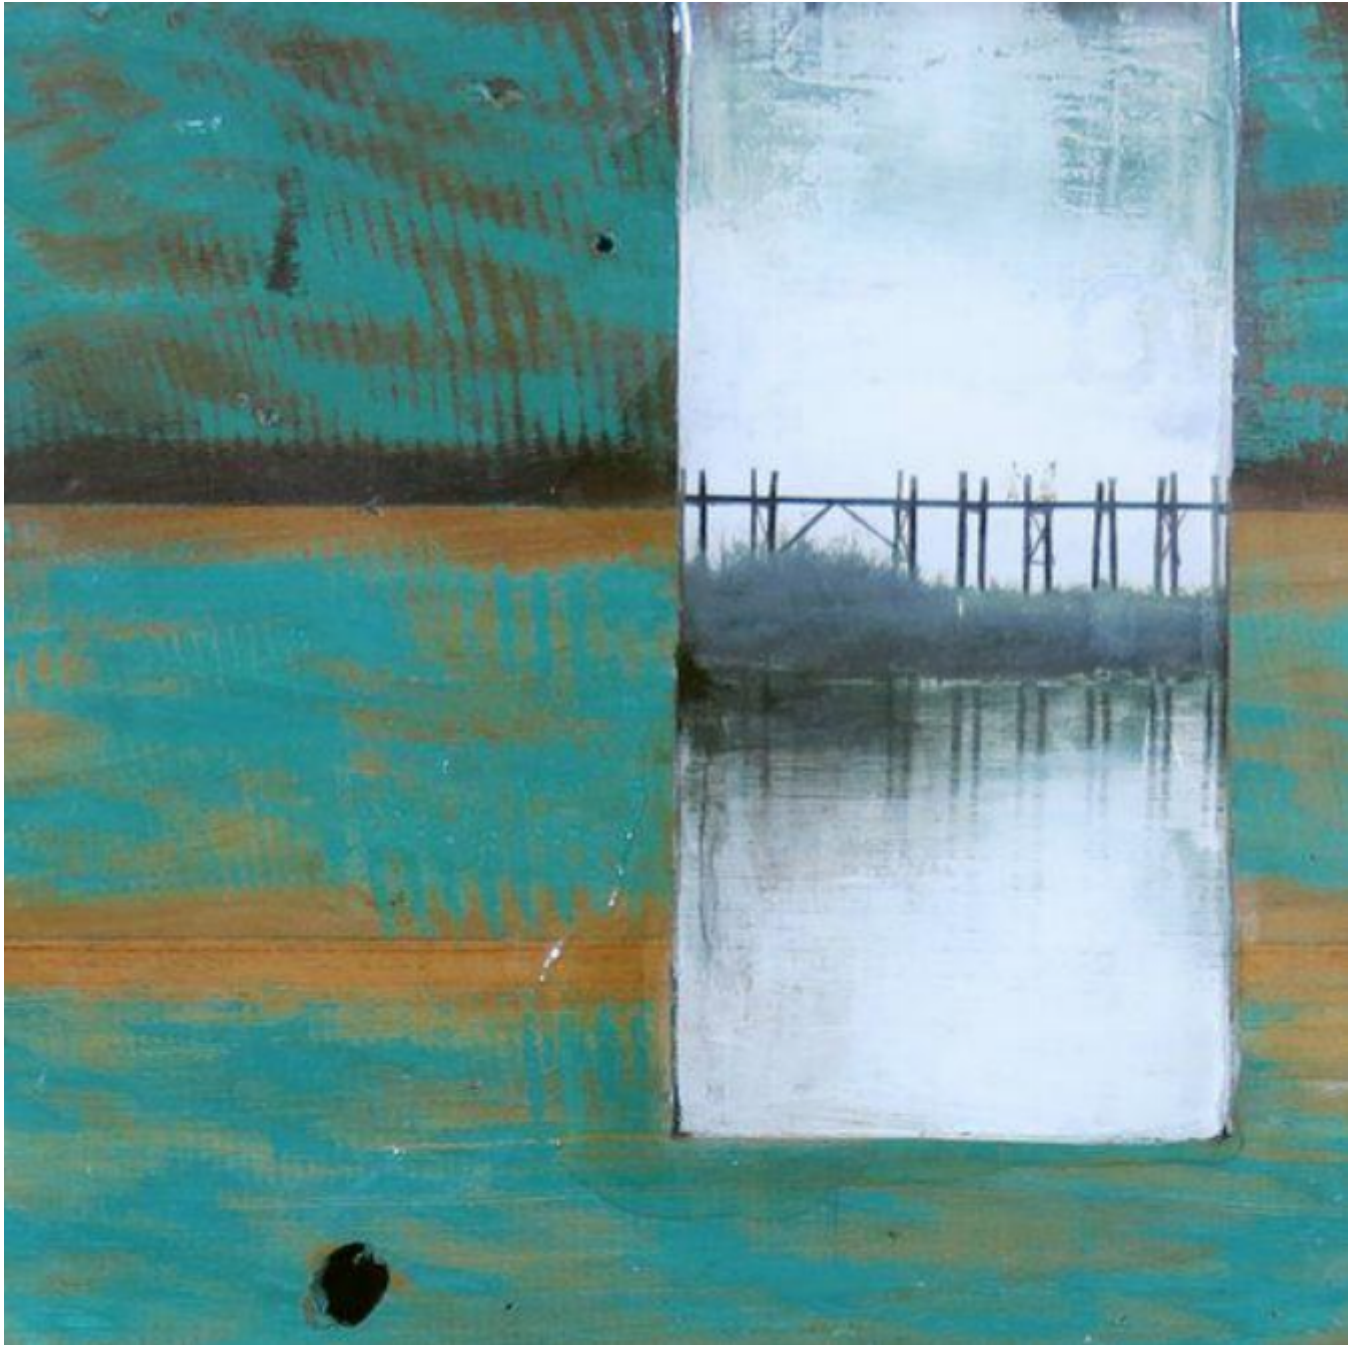

artéria

Pèlerinage

Amélie Desjardins

Sold

REF: 5478

DESCRIPTION

2013

SOLD

Dimensions: 12x12 inches / 30x30 cm