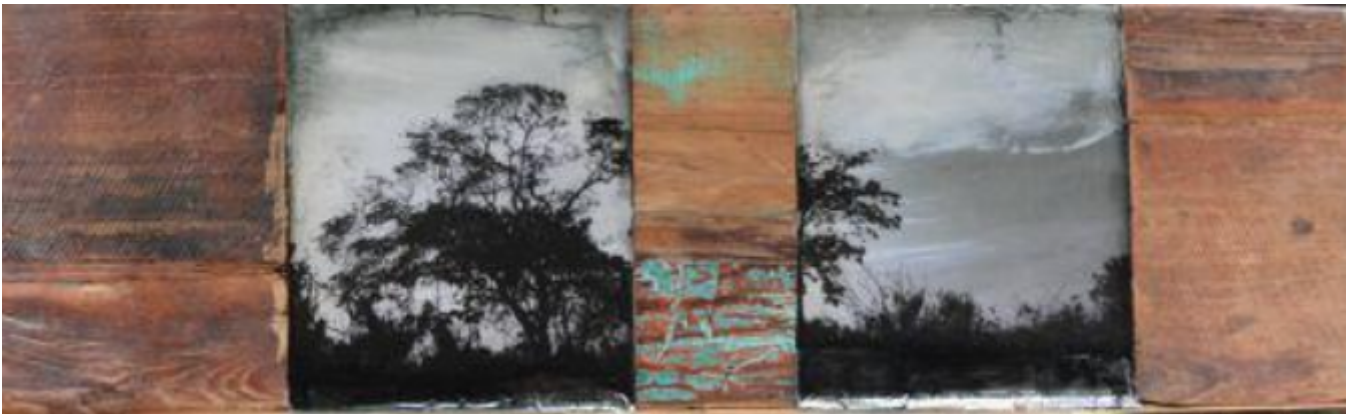

artéria

Dans la forêt
Amélie Desjardins

Sold

REF: 8649

DESCRIPTION

2015

SOLD

Dimensions: 36x12 inches / 91x30 cm