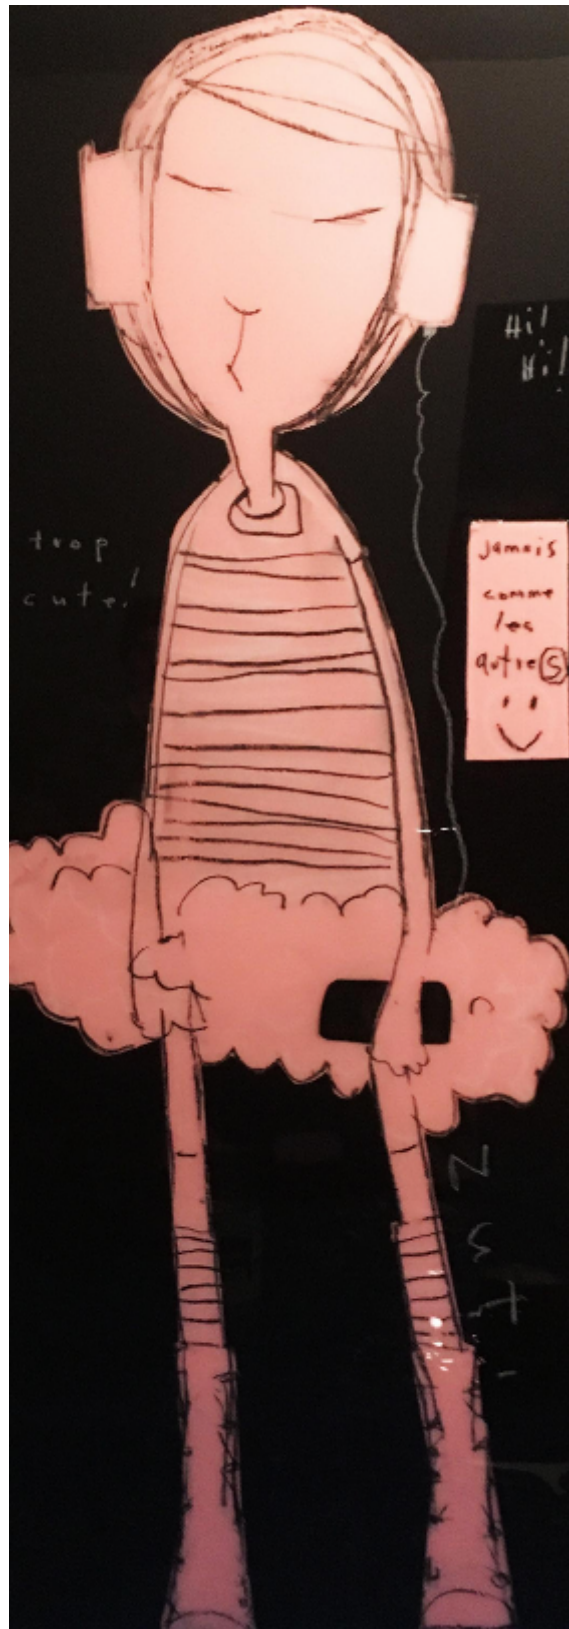

artéria

Jamais comme les autres

Zut

Sold

REF: 14817

Height: 76.5 cm (30.1")

Width: 188 cm (74")

DESCRIPTION